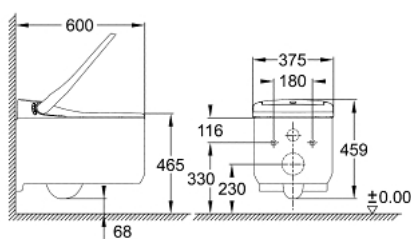

## 39 354 SH1 SENSIA® ARENA SISTEM TOALETĂ CU FUNCȚIE DE BIDEU PENTRU REZERVOARE ÎNCASTRATE, SUSPENDAT

### DESCRIEREA PRODUSULUI

- 
- **GROHE Hygiene Clean:** cu suprafață glazurată antibacterian **HyperClean** (în conformitate cu standardul EN 12553)
- 
- **GROHE power flush:** vas de WC rimless cu tehnologia de clătire **GROHE Triple Vortex**
- GROHE Skin Clean:
- 2 brațe de duș dedicate, ajustabile (1 pentru zona posterioară, 1 pentru duș feminin)
- circuit separat de apă pentru dușul feminin
- jet oscilatoriu (mecanism de pulverizare automat înainte și revers)
- jet cu pulsații pentru masaj
- intensitatea dușului ajustabilă
- curățare automată a duzelor de duș cu apă proaspătă pre- și post-clătire
- încălzitor instant integrat ce asigură apă caldă nelimitat pentru dușuri
- temperatură a apei ajustabilă
- 
- **Funcții suplimentare:**
- uscător cu aer cald cu funcție de ajustare a temperaturii
- extracție a mirosurilor cu filtru
- PlasmaCluster function - ion technology
- descaling function
- capac și colac de WC din Duroplast cu funcție de deschidere/închidere automată
- detectarea utilizatorului prin infraroșu
- panou de control plasat pe lateralul capacului
- întrerupător de rețea
- lumină de veghe în interiorul vasului
- circuit alimentare cu apă și curent electric ascunse
- telecomandă
- aplicație smartphone pentru iOS
- 
- include:
- strat de protecție fonică, baze de montare și șaibe
- telecomandă manuală cu suport pentru montarea pe perete
- filtru cu carbon activ pentru absorbția mirosurilor
- ...