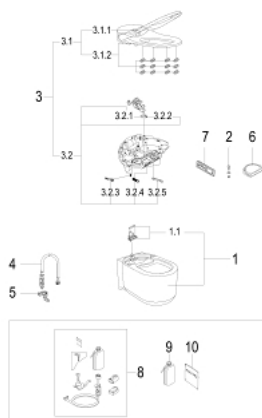

39 354 SH1 SENSIA® ARENA SISTEM TOALETĂ CU FUNCȚIE DE BIDEU PENTRU REZERVOARE ÎNCASTRATE, SUSPENDAT

PIESE DE SCHIMB

1. 1: WC-ceramic (Order-nr. 14937000)
   - 1.1: Fixing member, rear (Order-nr. 14969000)
   - 2: Anti-theft screw (Order-nr. 14972000)
   - 3: E-bidet unit (Order-nr. 14976000)
   - 3.1: cover (Order-nr. 14979000)
   - 3.1.1: WC lid (Order-nr. 14925SH0)
   - 3.1.2: WC seat (Order-nr. 14924SH0)
   - 3.2: Base plate assembly (Order-nr. 14978000)
   - 3.2.1: Spray (Order-nr. 14929000)
   - 3.2.2: Spray (Order-nr. 14928000)
   - 3.2.3: Filter (Order-nr. 14927000)
   - 3.2.4: Air filter (Order-nr. 14933000)
   - 3.2.5: Nozzle guard (Order-nr. 14930000)
   - 4: Connection hose assembly (Order-nr. 14974000)
   - 5: Hose clip (Order-nr. 14971000)
   - 6: Splash protection (Order-nr. 14936000)
   - 7: Remote control (Order-nr. 14926001)
   - 8: Descaling kit (Order-nr. 46978001)*
   - 9: Descaler bottle (Order-nr. 46979000)*
   - 10: Descaler (Order-nr. 4697700M)*
2. Optional accessories